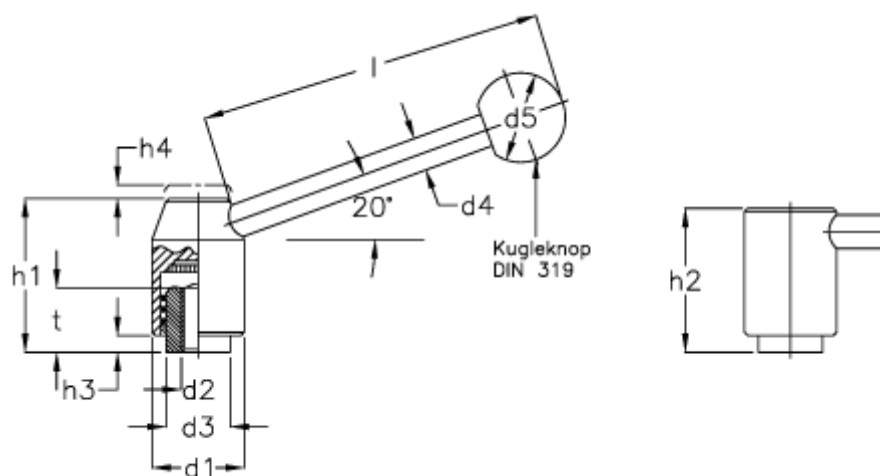

Varenummer: 20492450  
Beskrivelse: E+G Indstilleligt håndtag  
GN212.3-33-M 16-D

## Mål

d1 = 33	h1 = 55.0
d2 = 1/2 x 13	h2 = 51.5
d2 = 5/8 x 11	h3 = 6.0
d2 = M 16	h4 = 5.5
d2 = M 12	l = 124
d3 = 23.0	t min = 23
d4 = 12	
d5 = 32	